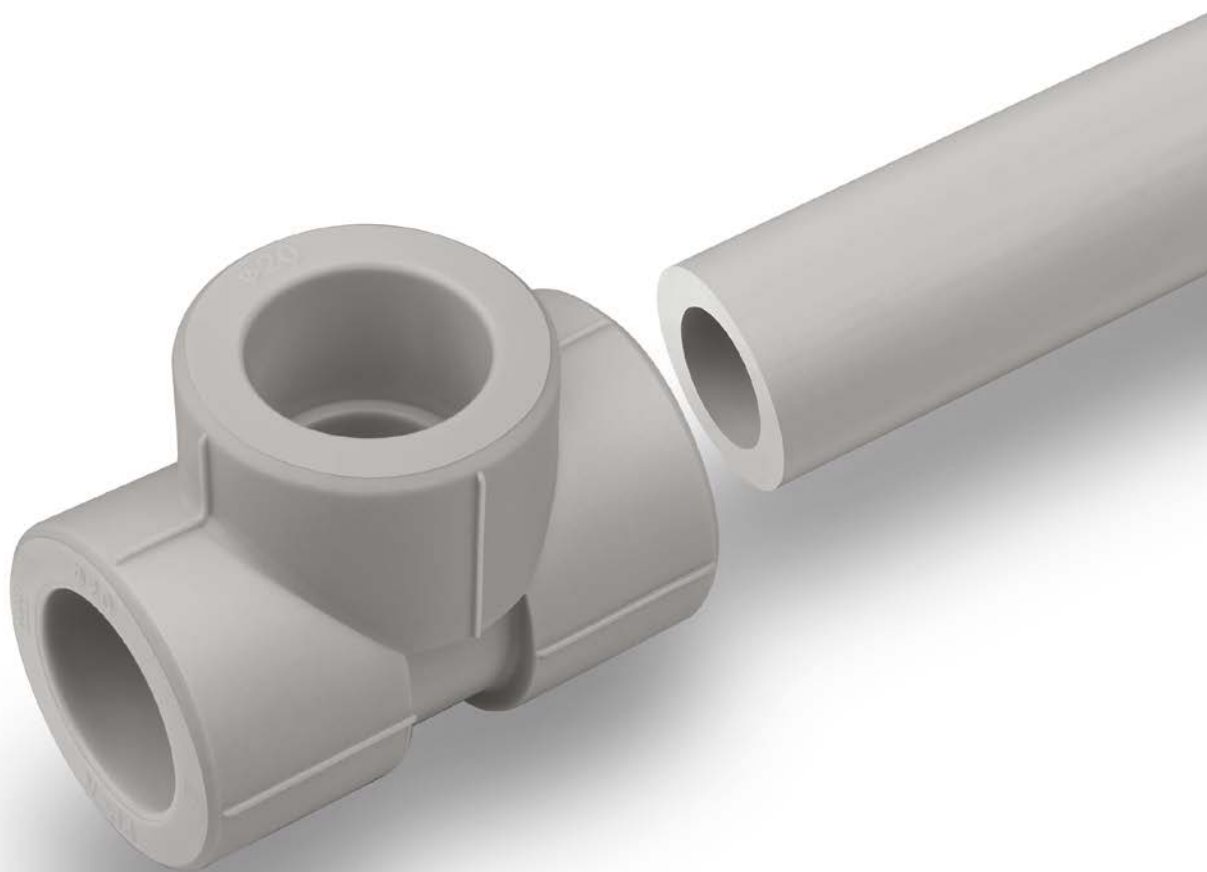

Ø 16-110 mm

SISTEM **KAN-therm**

PP

SRB 2017-1.2

Visok kvalitet  
po razumnoj ceni

TEHNOLOGIJA USPEHA

ISO 9001